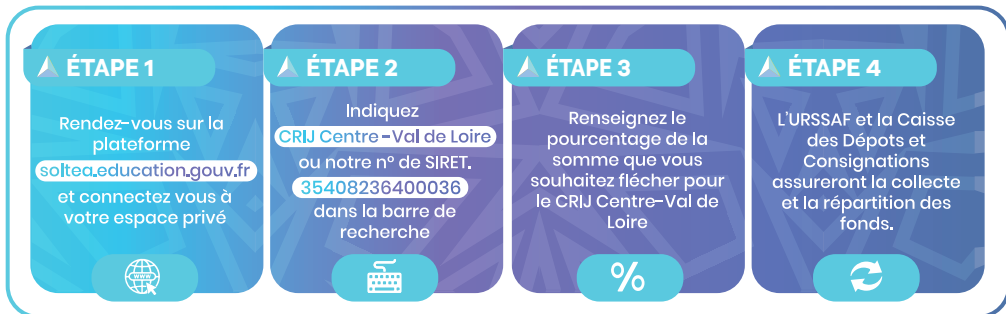

COMMENT NOUS VERSER ?

VOTRE TAXE D'APPRENTISSAGE

NOUS SOUTENIR, UN PLUS POUR VOUS

UN ESPACE GRATUIT DANS NOS LOCAUX

Tout soutien vous octroie la possibilité de réserver, une fois dans l'année, un de nos espaces de location situés en centre ville d'Orléans.

UNE VISIBILITÉ À L'ANNÉE

Durant l'année, votre soutien sera valorisé dans nos supports de communication, sur nos réseaux sociaux et lors d'événements.

UN JOB DATING PERSONNALISÉ

Vous avez des besoins en recrutement ? Nous pouvons vous mettre en relation avec des candidats via l'organisation gratuite d'un job dating dédié à votre entreprise.

UNE INTERVENTION PÉDAGOGIQUE SUR MESURE

Nous pouvons intervenir auprès de vos collaborateurs et leur entourage pour des sessions d'information (recherche de stage, fake news, harcèlement...)

crijinfo.fr > le crij > nos services pour les pros > nos espaces de location

CONTACT :

CRIJ CENTRE-VAL DE LOIRE

3 rue de la Cholerie
45000 ORLÉANS
02 38 78 91 78
crij@ijcentre.fr

Pour toute demande d'information, rapprochez vous de **Delphine Bigaut**, votre contact au CRIJ.

delphine.bigaut@ijcentre.fr
02 38 78 91 77

Retrouvez toutes nos actions et nos actualités sur **CRIJINFO.FR**

ILS NOUS FONT CONFIANCE